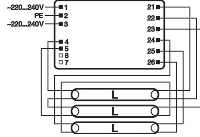

Technische Daten Osram QT-FIT8 3X18.4X18

[Produkt ansehen](#)

Product Details

Originalverpackung 20

Technische Daten

Artikelnummer	202971
EAN	4008321294302
Marke	Osram
Herstellername	QT-FIT8 3X18,4X18/220-240 UNV1

Technische Informationen

Technologie	Zubehör
EVG für den Lampentyp	PL-C
Durchschnittliche Lebensdauer (Stunden)	0
Dimmbar	Nicht dimmbar
Produkttyp	Zubehör - Vorschaltgerät Leuchtstoff

Produktinformationen