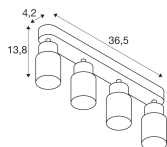

Technische Daten SLV Puri 2.0
Aluminium Spot Schwarz | Geeignet
für 4x GU10

[Produkt ansehen](#)

Technische Daten

Artikelnummer	260607
EAN	4024163293815
Marke	SLV
Herstellername	PURI 2.0 Tube, wand- en plafondopbouwarmatuur, long, 4x max. 6W GU10,
Beleuchtungdirekt All-in Garantie	5 Jahre
Durchschnittliche Lebensdauer (Stunden)	0

Länge (mm) 365

Breite (mm) 55

Höhe (mm) 138

Sensorinformationen

Sensortyp Kein Sensor

Warum BeleuchtungDirekt?

 persönliche **Beratung**  **individuelle Angebote**

 bis zu **7 Jahre Garantie**  **einfache Retour**