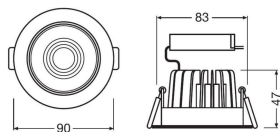

Technische Daten Ledvance LED Spot IP20 verstellbar 3000K 8W | DALI

[Produkt ansehen](#)

Technische Daten

Artikelnummer	230578
EAN	4058075042155
Marke	Ledvance
Herstellername	SPOT LED DALI ADJUST 8W/3000K IP20
Beleuchtungdirekt All-in Garantie	5 Jahre
Durchschnittliche Lebensdauer (Stunden)	50000

Technische Informationen

Technologie	LED Integriert
Lampen Spannung (V)	220-240
Dimmbar	Dimmbar
Farbcode	830 Warmweiß
Lichtfarbe (Kelvin)	3000 Warmweiß
Farbwiedergabestufe (Ra)	80-89 - Gute Farbwiedergabe
Helle Farbe	Weiß
Farbsteuerung	Einzelfarbe
Lumen Watt Verhältnis (Lm/W)	82.5
Abstrahlwinkel (Grad)	36
Inkl. Treiber	Ja
Produkttyp	LED Strahler