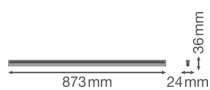

Technische Daten Ledvance LED Deckenleuchte Linear Kompakt High Output 15W 1500lm - 830 Warmweiß | 90cm

[Produkt ansehen](#)

## Technische Informationen

Technologie	LED Integriert
Lampen Spannung (V)	220-240
Dimmbar	Nicht dimmbar
Helle Farbe	Weiß
Farbcode	830 Warmweiß
Lichtfarbe (Kelvin)	3000 Warmweiß
Farbwiedergabestufe (Ra)	80-89 - Gute Farbwiedergabe
Farbsteuerung	Einzelfarbe
Lumen Watt Verhältnis (Lm/W)	100
Leistungsfaktor	>0.50
Inkl. Leuchtmittel	Ja
Draußen nutzbar	Nein
Länge	90cm
Produkttyp	LED Wannenleuchten

## Maße

Länge (mm)	873
Breite (mm)	24
Höhe (mm)	36