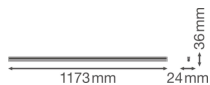

Technische Daten Ledvance LED Deckenleuchte Linear Kompakt High Output 20W 2000lm - 830 Warmweiß | 120cm

[Produkt ansehen](#)

Technische Daten

Artikelnummer	234121
EAN	4058075106314
Marke	Ledvance
Herstellername	LN COMP HO 1200 20W/3000K
Beleuchtungsdirekt All-in Garantie	5 Jahre
Durchschnittliche Lebensdauer (Stunden)	50000

Technische Informationen

Technologie	LED Integriert
Lampen Spannung (V)	220-240
Dimmbar	Nicht dimmbar
Helle Farbe	Weiß
Farbcode	830 Warmweiß
Lichtfarbe (Kelvin)	3000 Warmweiß
Farbwiedergabestufe (Ra)	80-89 - Gute Farbwiedergabe
Farbsteuerung	Einzelfarbe
Lumen Watt Verhältnis (Lm/W)	100
Leistungsfaktor	>0.50
Inkl. Leuchtmittel	Ja
Draußen nutzbar	Nein
Länge	120cm
Produkttyp	LED Wannenleuchten

Informationen zur Leuchte

Befestigung	Oberflächenmontage
IP-Schutzklasse	IP20 - nahezu staubdicht
Prallschutz	IK03 - 0.35 Joule
Gehäuse	PC (Polycarbonat)
Sockelfarbe	Weiß
Farbe des Gehäuses	Weiß
Notfallbeleuchtung	Keine Notbeleuchtung
Produktserie	Linear

Maße

Länge (mm)	1173
Breite (mm)	24
Höhe (mm)	36

Sensorinformationen

Sensortyp	Kein Sensor
-----------	-------------

Warum BeleuchtungDirekt?

-  persönliche **Beratung**
-  **individuelle** Angebote
-  bis zu **7 Jahre Garantie**
-  **einfache** Retour