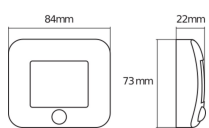

Technische Daten Ledvance LED Nachtlicht Hall Nightlux Silber 0.25W - 840