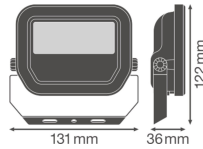

Technische Daten Ledvance LED-Scheinwerfer GEN 3 Weiß 10W 1100lm 100D - 830 Warmweiß | IP65 - Symmetrisch

[Produkt ansehen](#)

Technische Daten

Artikelnummer	239561
EAN	4058075420861
Marke	Ledvance
Herstellernamen	FL PFM 10W/3000K SYM 100 WT
Beleuchtungsdirekt All-in Garantie	5 Jahre
Durchschnittliche Lebensdauer (Stunden)	70000

Technische Informationen

Technologie	LED Integriert
Lampen Spannung (V)	220-240
Dimmbar	Nicht dimmbar
Farbcode	830 Warmweiß
Lichtfarbe (Kelvin)	3000 Warmweiß
Farbwiedergabestufe (Ra)	80-89 - Gute Farbwiedergabe
Helle Farbe	Weiß
Farbsteuerung	Einzelfarbe
Lumen Watt Verhältnis (Lm/W)	110
Abstrahlwinkel (Grad)	100
Leistungsfaktor	>0.90
Produkttyp	LED Flutlichter

Informationen zur Leuchte

Befestigung	Oberflächenmontage
Leuchtenverbindung	Kabel, 3-polig
Optikabdeckung	Glas
Lichtverteilung	Symmetrisch
IP-Schutzklasse	IP65 - staub- und wasserdicht
Prallschutz	IK07 - 2 Joule
Betriebstemperatur	-30°C bis +50°C
Sockelfarbe	Weiß
Gehäuse	Aluminium
Farbe des Gehäuses	Weiß
Produktserie	Performance

Maße

Länge (mm)	122
Breite (mm)	131
Höhe (mm)	36

Sensorinformationen

Sensortyp	Kein Sensor
-----------	-------------

Warum BeleuchtungDirekt?

-  persönliche **Beratung**
-  **individuelle** Angebote
-  bis zu **7 Jahre Garantie**
-  **einfache** Retour