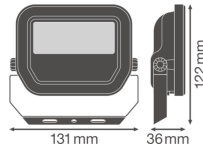

Technische Daten Ledvance LED-Scheinwerfer GEN 3 Schwarz 10W 1200lm 100D - 840 Kaltweiß | IP65 - Symmetrisch

[Produkt ansehen](#)

## Technische Informationen

Technologie	LED Integriert
Lampen Spannung (V)	220-240
Dimmbar	Nicht dimmbar
Farbcode	840 Kaltweiß
Lichtfarbe (Kelvin)	4000 Kaltweiß
Farbwiedergabestufe (Ra)	80-89 - Gute Farbwiedergabe
Helle Farbe	Weiß
Farbsteuerung	Einzelfarbe
Lumen Watt Verhältnis (Lm/W)	120
Abstrahlwinkel (Grad)	100
Leistungsfaktor	>0.90
Produkttyp	LED Flutlichter

## Informationen zur Leuchte

Befestigung	Oberflächenmontage
Leuchtenverbindung	Kabel, 3-polig
Optikabdeckung	Glas
Lichtverteilung	Symmetrisch
IP-Schutzklasse	IP65 - staub- und wasserdicht
Prallschutz	IK07 - 2 Joule
Betriebstemperatur	-30°C bis +50°C
Sockelfarbe	Schwarz
Gehäuse	Aluminium
Farbe des Gehäuses	Schwarz
Produktserie	Performance

## Maße

Länge (mm)	122
Breite (mm)	131
Höhe (mm)	36