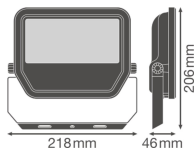

Technische Daten Ledvance LED-Scheinwerfer GEN 3 Schwarz 50W 5500lm 100D - 830 Warmweiß | IP65 - Symmetrisch - Ersatz für 100W

[Produkt ansehen](#)

Technische Daten

Artikelnummer	239600
EAN	4058075421226
Marke	Ledvance
Herstellername	FL PFM 50W/3000K SYM 100 BK
Beleuchtungsdirekt All-in Garantie	5 Jahre
Durchschnittliche Lebensdauer (Stunden)	70000

Technische Informationen

Technologie	LED Integriert
Lampen Spannung (V)	220-240
Dimmbar	Nicht dimmbar
Farbcode	830 Warmweiß
Lichtfarbe (Kelvin)	3000 Warmweiß
Farbwiedergabestufe (Ra)	80-89 - Gute Farbwiedergabe
Helle Farbe	Weiß
Farbsteuerung	Einzelfarbe
Lumen Watt Verhältnis (Lm/W)	110
Abstrahlwinkel (Grad)	100
Leistungsfaktor	>0.90
Produkttyp	LED Flutlichter

Informationen zur Leuchte

Befestigung	Oberflächenmontage
Leuchtenverbindung	Kabel, 3-polig
Optikabdeckung	Glas
Lichtverteilung	Symmetrisch
IP-Schutzklasse	IP65 - staub- und wasserdicht
Prallschutz	IK07 - 2 Joule
Betriebstemperatur	-30°C bis +50°C
Sockelfarbe	Schwarz
Gehäuse	Aluminium
Farbe des Gehäuses	Schwarz
Produktserie	Performance

Maße

Länge (mm)	206
Breite (mm)	218
Höhe (mm)	46

Sensorinformationen

Sensortyp	Kein Sensor
-----------	-------------

Warum BeleuchtungDirekt?

-  persönliche **Beratung**
-  **individuelle** Angebote
-  bis zu **7 Jahre Garantie**
-  **einfache** Retour