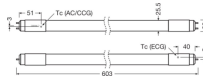

Technische Daten Osram LED Röhre T8 SubstiTUBE PRO (UN) Ultra Output
7.5W 1000lm - 830 Warmweiß | 60cm - Ersatz für 18W

[Produkt ansehen](#)

Technische Daten

Artikelnummer	240725
EAN	4058075546752
Marke	Osram
Herstellername	ST8PROU-0.6M 7,5W/830220-240VUN10X1
Originalverpackung	10
Beleuchtungdirekt All-in Garantie	5 Jahre
Energieeffizienzklasse	E
Durchschnittliche Lebensdauer (Stunden)	60000

Technische Informationen

Technologie	LED
Dimmbar	Nicht dimmbar
Sockel	G13
Drehbar	Nein
Farbcode	830 Warmweiß
Lichtfarbe (Kelvin)	3000 Warmweiß
Farbwiedergabestufe (Ra)	80-89 - Gute Farbwiedergabe
Helle Farbe	Weiß
Farbsteuerung	Einzelfarbe
Lumen Watt Verhältnis (Lm/W)	133.3
Produkttyp	T8 LED Röhre
Sensortyp	Kein Sensor

Produktinformationen

Inklusive LED Starter	Ja
Vorschaltgerät benötigt	Nein
Vorschaltgerät für LED-Röhren	Universal (UN)
LED-Röhre Output	Ultra Output
Gehäuse	Glas
Produktserie	Substitute

Maße

Länge	60cm
Länge (mm)	600
Durchmesser (mm)	26