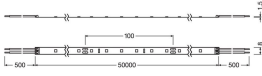

Technische Daten Ledvance Led-Streifen Value 600 27.5W 600lm 24v - 840 Kaltweiß | 50M/8mm

[Produkt ansehen](#)

Technische Daten

Artikelnummer	251575
EAN	4058075597419
Marke	Ledvance
Herstellername	LS VAL-600/840/50 10X1 LEDV
Beleuchtungdirekt All-in Garantie	3 Jahre
Durchschnittliche Lebensdauer (Stunden)	20000

Technische Informationen

Technologie	LED
Lampen Spannung (V)	24
Dimmbar	Nicht dimmbar
Farbcode	840 Kaltweiß
Lichtfarbe (Kelvin)	4000 Kaltweiß
Helle Farbe	Weiß
Farbwiedergabestufe (Ra)	80-89 - Gute Farbwiedergabe
Farbsteuerung	Einzelfarbe
Lumen Watt Verhältnis (Lm/W)	98
IP-Schutzklasse	IP00
Produkttyp	LED-Streifen

Produktinformationen

LEDs pro Meter 60

Maße

Länge (mm) 50000

Breite (mm) 8

Höhe (mm) 2

Sensorinformationen

Sensortyp Kein Sensor