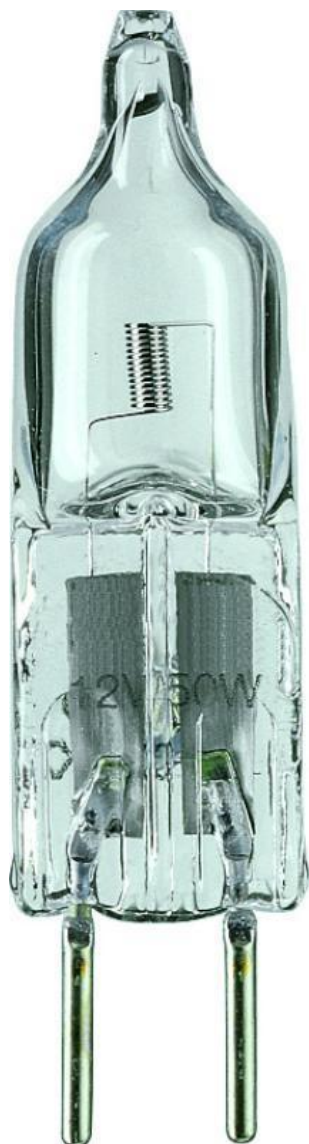

Technische Daten Philips CapsuleLine 50W GY6.35 12V CL 4000h - 13102

[Produkt ansehen](#)

Technische Daten

Artikelnummer	115007
EAN	8711500402172
Marke	Philips
Herstellername	Caps 50W GY6.35 12V CL 4000h 1CT/10X10F
Originalverpackung	100
Energieeffizienzklasse	G
Energieeffizienzklasse (alt)	C
Durchschnittliche Lebensdauer (Stunden)	4000

Technische Informationen

Technologie	Halogen
Lampen Spannung (V)	12
Dimmbar	Dimmbar
Sockel	GY6.35
Farbcode	930 Warmweiß
Lichtfarbe (Kelvin)	3000 Warmweiß
Farbwiedergabestufe (Ra)	90-99 - Perfekte Farbwiedergabe
Helle Farbe	Weiß
Farbsteuerung	Einzelfarbe
Lumen Watt Verhältnis (Lm/W)	17.6
Produkttyp	GY6.35 (konventionell)

Produktinformationen

EOC8	40217250
Sensortyp	Kein Sensor

Maße

Länge (mm)	44
Höhe (mm)	44
Durchmesser (mm)	12
Lampenform	Kapsel

warum beleuchtungdirekt:

persönliche **Beratung**

individuelle Angebote

bis zu **7 Jahre Garantie**