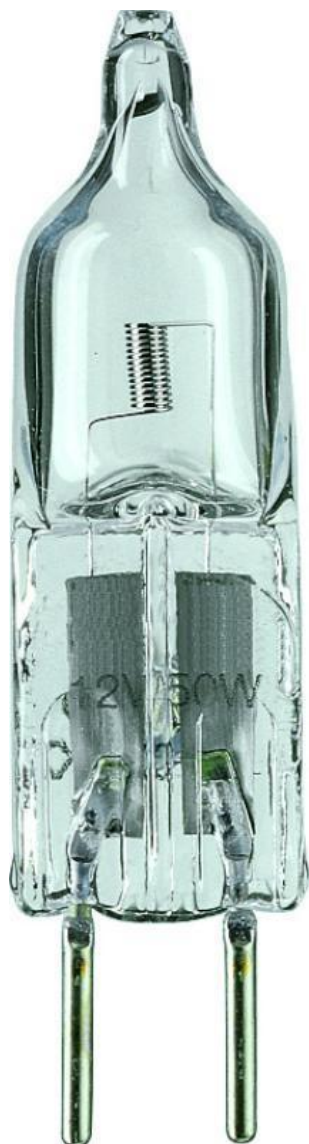

## Technische Daten Philips CapsuleLine 20W GY6.35 12V CL 4000h - 13104

[Produkt ansehen](#)

### Technische Daten

Artikelnummer	115023
EAN	8711500402196
Marke	Philips
Herstellername	Caps 20W GY6.35 12V CL 4000h 1CT/10X10F
Originalverpackung	100
Energieeffizienzklasse	G
Energieeffizienzklasse (alt)	C
Durchschnittliche Lebensdauer (Stunden)	4000

## Technische Informationen

Technologie	Halogen
Lampen Spannung (V)	12
Dimmbar	Dimmbar
Sockel	GY6.35
Farbcode	930 Warmweiß
Lichtfarbe (Kelvin)	3000 Warmweiß
Farbwiedergabestufe (Ra)	90-99 - Perfekte Farbwiedergabe
Helle Farbe	Weiß
Farbsteuerung	Einzelfarbe
Lumen Watt Verhältnis (Lm/W)	15
Produkttyp	GY6.35 (konventionell)

## Maße

Länge (mm)	44
Höhe (mm)	44
Durchmesser (mm)	12
Lampenform	Kapsel

warum BeleuchtungDirekt:

persönliche **Beratung**

individuelle Angebote

bis zu **7 Jahre Garantie**

einfache Retour