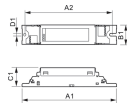

Technische Daten Philips HF-S 249 TL5 II 220-240V 50/60Hz

[Produkt ansehen](#)