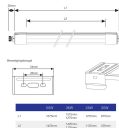

Technische Daten Noxion LED
Deckenleuchte Extrusion 50W 5800lm
- 840 Kaltweiß | 160cm

[Produkt ansehen](#)

Technische Daten

Artikelnummer	231982
EAN	8719157004008
Marke	Noxion
Herstellername	Noxion LED TL Waterproof Extrusion 50W 4000K 1600mm (2x58W eqv.)
Beleuchtungdirekt All-in Garantie	4 Jahre
Durchschnittliche Lebensdauer (Stunden)	35000

Länge	160cm
Produkttyp	Wasserfeste Wannenleuchten

Informationen zur Leuchte

Leuchtenverbindung	Screw [Schraubverbindung]
IP-Schutzklasse	IP66 - vollständig wasser- und staubdicht
Prallschutz	IK08 - 5 Joule
Betriebstemperatur	-15°C bis +45°C
Sockelfarbe	Grau
Farbe des Gehäuses	Grau
Notfallbeleuchtung	Keine Notbeleuchtung
Produktserie	Extrusion

Maße

Länge (mm)	1600
Breite (mm)	65
Höhe (mm)	65

Sensorinformationen

Sensortyp	Kein Sensor
-----------	-------------

Warum BeleuchtungDirekt?

-  persönliche **Beratung**
-  **individuelle** Angebote
-  bis zu **7 Jahre Garantie**
-  **einfache** Retour